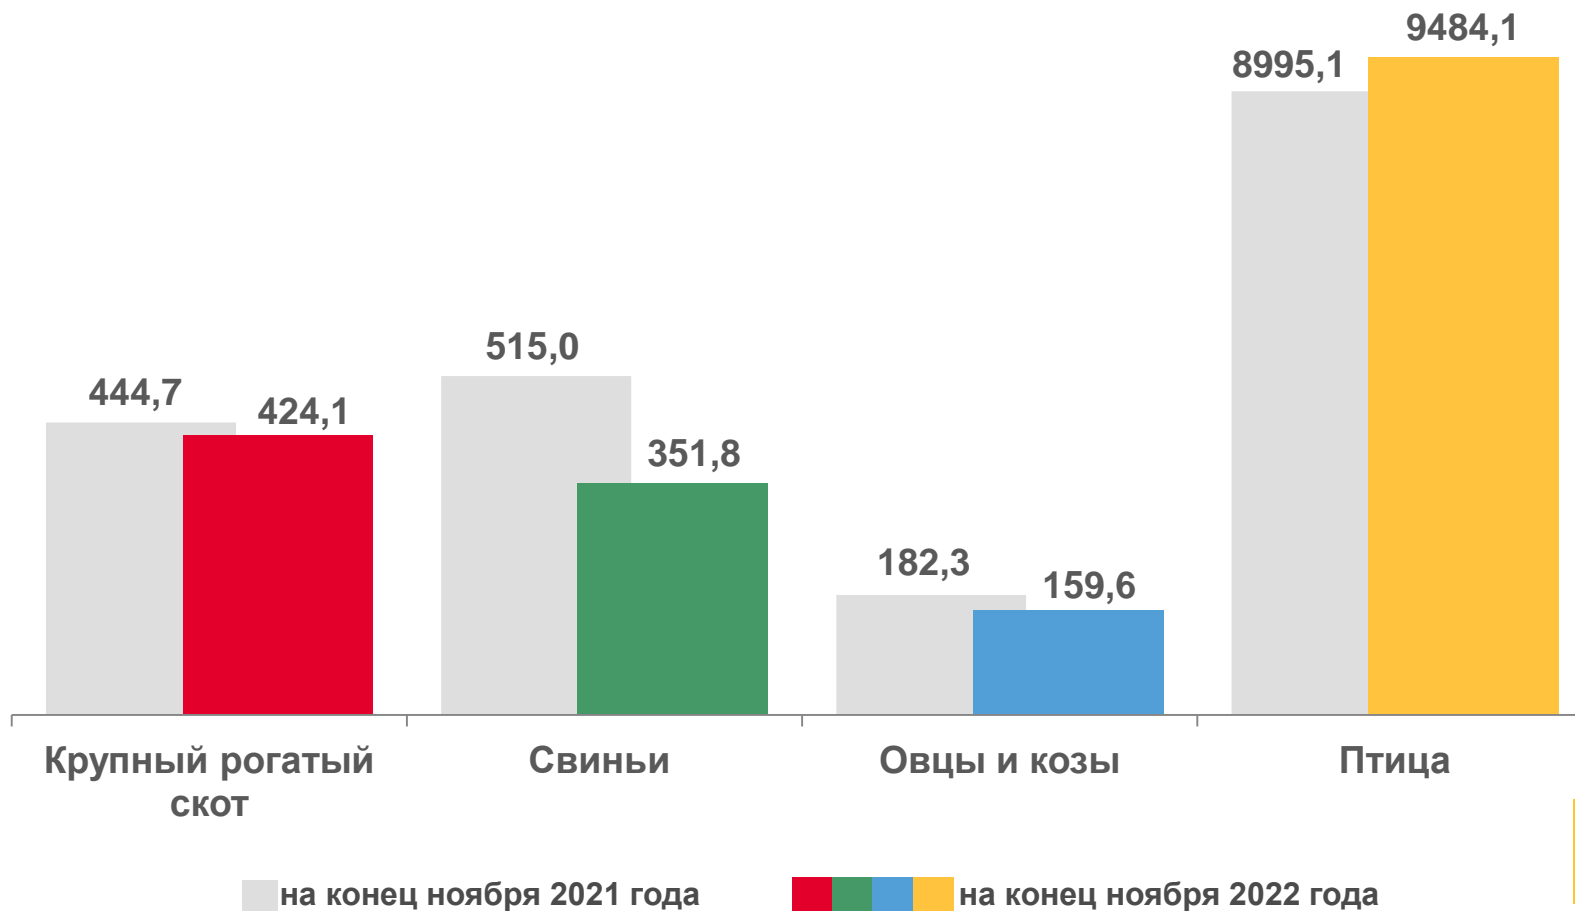

# СТРУКТУРА ПРОИЗВОДСТВА ПРОДУКЦИИ ЖИВОТНОВОДСТВА

ПО КАТЕГОРИЯМ ХОЗЯЙСТВ В НОЯБРЕ 2022 ГОДА, %

**Скот и птица на убой**  
(в живом весе)

**Молоко**

**Яйца**

- Сельскохозяйственные организации
- Хозяйства населения
- Крестьянские (фермерские) хозяйства и индивидуальные предприниматели

# ПОГОЛОВЬЕ СКОТА И ПТИЦЫ

В ХОЗЯЙСТВАХ ВСЕХ КАТЕГОРИЙ НА КОНЕЦ НОЯБРЯ 2022 ГОДА, ТЫС. ГОЛОВ

Крупный рогатый  
скот

424,1

из него коровы

177,8

Свиньи

351,8

Овцы и козы

159,6

Птица

9484,1