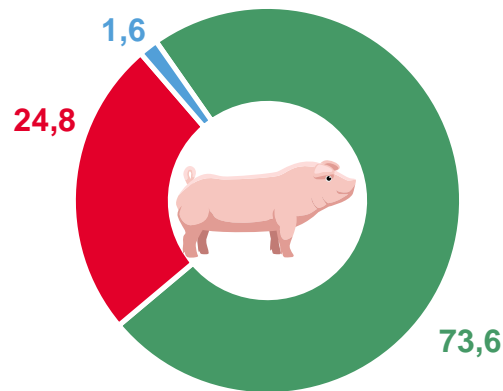

# СТРУКТУРА ПРОИЗВОДСТВА ПРОДУКЦИИ ЖИВОТНОВОДСТВА

ПО КАТЕГОРИЯМ ХОЗЯЙСТВ В НОЯБРЕ 2022 ГОДА, %

**Скот и птица на убой**  
(в живом весе)

**Молоко**

**Яйца**

- Сельскохозяйственные организации
- Хозяйства населения
- Крестьянские (фермерские) хозяйства и индивидуальные предприниматели

# ПОГОЛОВЬЕ СКОТА И ПТИЦЫ

В ХОЗЯЙСТВАХ ВСЕХ КАТЕГОРИЙ НА КОНЕЦ НОЯБРЯ 2022 ГОДА, ТЫС. ГОЛОВ

Крупный рогатый  
скот

424,1

из него коровы

177,8

Свиньи

351,8

Овцы и козы

159,6

Птица

9484,1

# СТРУКТУРА ПОГОЛОВЬЯ СКОТА И ПТИЦЫ

ПО КАТЕГОРИЯМ ХОЗЯЙСТВ НА КОНЕЦ НОЯБРЯ 2022 ГОДА, %

Крупный рогатый скот

Свиньи

Овцы и козы

Птица

- Сельскохозяйственные организации
- Хозяйства населения
- Крестьянские (фермерские) хозяйства и индивидуальные предприниматели