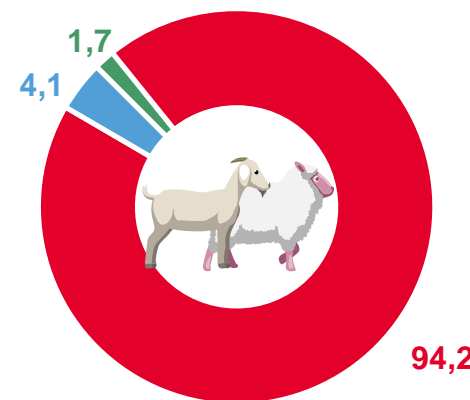

# ПОГОЛОВЬЕ СКОТА И ПТИЦЫ

В ХОЗЯЙСТВАХ ВСЕХ КАТЕГОРИЙ НА КОНЕЦ НОЯБРЯ 2022 ГОДА, ТЫС. ГОЛОВ

Крупный рогатый  
скот

424,1

из него коровы

177,8

Свиньи

351,8

Овцы и козы

159,6

Птица

9484,1

# СТРУКТУРА ПОГОЛОВЬЯ СКОТА И ПТИЦЫ

ПО КАТЕГОРИЯМ ХОЗЯЙСТВ НА КОНЕЦ НОЯБРЯ 2022 ГОДА, %

Крупный рогатый скот

Свиньи

Овцы и козы

Птица

- Сельскохозяйственные организации
- Хозяйства населения
- Крестьянские (фермерские) хозяйства и индивидуальные предприниматели