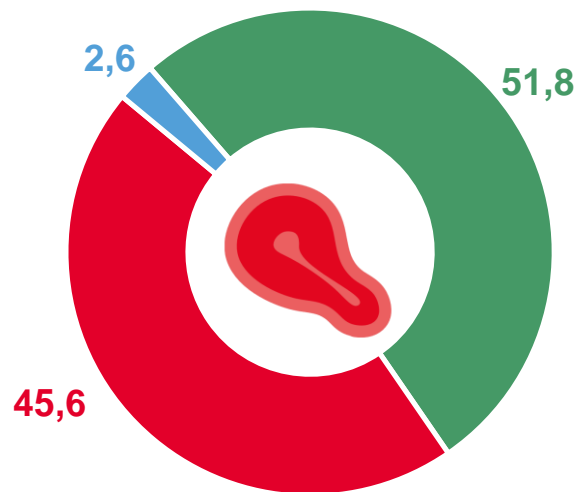

# Сельское хозяйство

Новосибирской области

в ноябре 2022 года

**01** ПРОИЗВОДСТВО ПРОДУКЦИИ  
ЖИВОТНОВОДСТВА

**02** ПОГОЛОВЬЕ СКОТА И ПТИЦЫ

\* Ежемесячные данные оперативной статистики

# ПРОИЗВОДСТВО ПРОДУКЦИИ ЖИВОТНОВОДСТВА

В ХОЗЯЙСТВАХ ВСЕХ КАТЕГОРИЙ В НОЯБРЕ 2022 ГОДА

Скот и птица на убой  
(в живом весе)

Молоко

Яйца

— Скот и птица на убой (в живом весе), тыс. тонн

— Молоко, тыс. тонн

— Яйца, млн штук

# СТРУКТУРА ПРОИЗВОДСТВА ПРОДУКЦИИ ЖИВОТНОВОДСТВА

ПО КАТЕГОРИЯМ ХОЗЯЙСТВ В НОЯБРЕ 2022 ГОДА, %

**Скот и птица на убой**  
(в живом весе)

**Молоко**

**Яйца**

- Сельскохозяйственные организации
- Хозяйства населения
- Крестьянские (фермерские) хозяйства и индивидуальные предприниматели