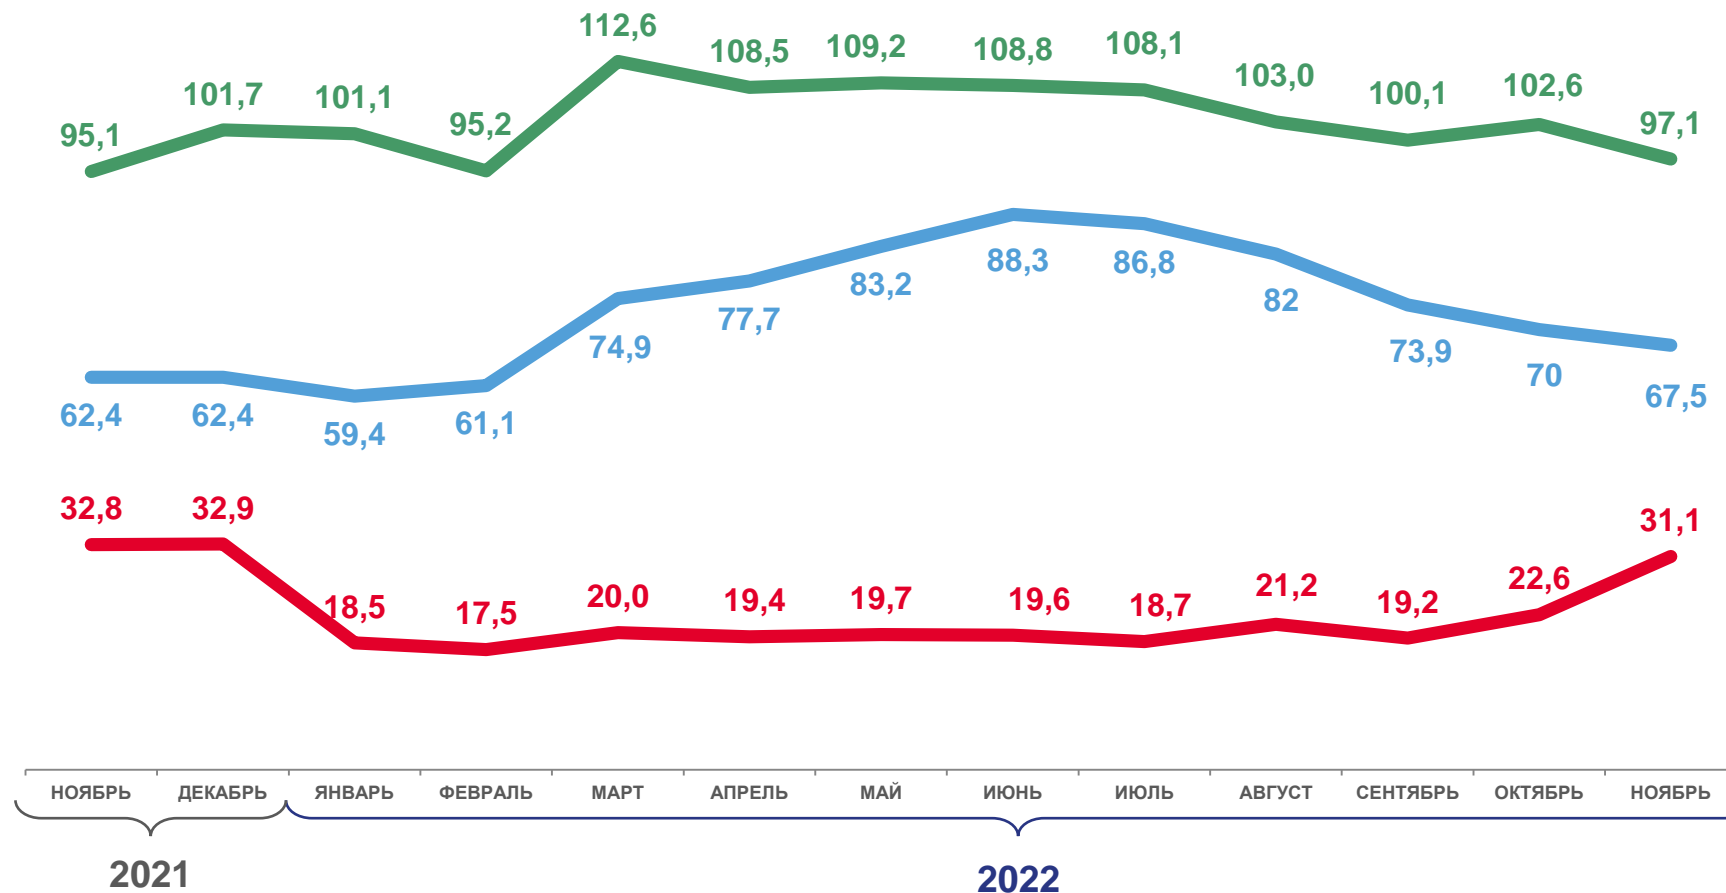

# Сельское хозяйство

Новосибирской области

в ноябре 2022 года

**01** ПРОИЗВОДСТВО ПРОДУКЦИИ  
ЖИВОТНОВОДСТВА

**02** ПОГОЛОВЬЕ СКОТА И ПТИЦЫ

\* Ежемесячные данные оперативной статистики

# ПРОИЗВОДСТВО ПРОДУКЦИИ ЖИВОТНОВОДСТВА

В ХОЗЯЙСТВАХ ВСЕХ КАТЕГОРИЙ В НОЯБРЕ 2022 ГОДА

Скот и птица на убой  
(в живом весе)

Молоко

Яйца

— Скот и птица на убой (в живом весе), тыс. тонн

— Молоко, тыс. тонн

— Яйца, млн штук

# СТРУКТУРА ПРОИЗВОДСТВА ПРОДУКЦИИ ЖИВОТНОВОДСТВА

ПО КАТЕГОРИЯМ ХОЗЯЙСТВ В НОЯБРЕ 2022 ГОДА, %

**Скот и птица на убой**  
(в живом весе)

**Молоко**

**Яйца**

- Сельскохозяйственные организации
- Хозяйства населения
- Крестьянские (фермерские) хозяйства и индивидуальные предприниматели