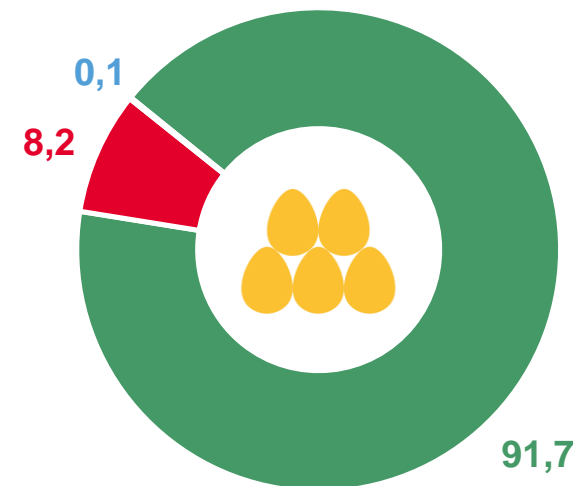

# СТРУКТУРА ПРОИЗВОДСТВА ПРОДУКЦИИ ЖИВОТНОВОДСТВА

ПО КАТЕГОРИЯМ ХОЗЯЙСТВ В НОЯБРЕ 2022 ГОДА, %

**Скот и птица на убой**  
(в живом весе)

**Молоко**

**Яйца**

- Сельскохозяйственные организации
- Хозяйства населения
- Крестьянские (фермерские) хозяйства и индивидуальные предприниматели

# ПОГОЛОВЬЕ СКОТА И ПТИЦЫ

В ХОЗЯЙСТВАХ ВСЕХ КАТЕГОРИЙ НА КОНЕЦ НОЯБРЯ 2022 ГОДА, ТЫС. ГОЛОВ

Крупный рогатый  
скот

424,1

из него коровы

177,8

Свиньи

351,8