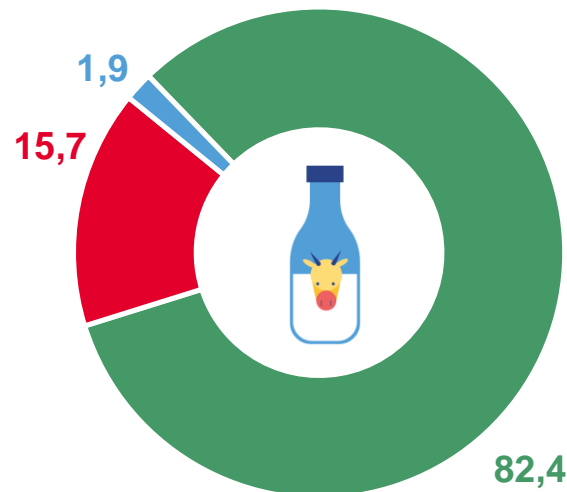

# Сельское хозяйство

Новосибирской области

в ноябре 2022 года

**01** ПРОИЗВОДСТВО ПРОДУКЦИИ  
ЖИВОТНОВОДСТВА

**02** ПОГОЛОВЬЕ СКОТА И ПТИЦЫ

\* Ежемесячные данные оперативной статистики

# ПРОИЗВОДСТВО ПРОДУКЦИИ ЖИВОТНОВОДСТВА

В ХОЗЯЙСТВАХ ВСЕХ КАТЕГОРИЙ В НОЯБРЕ 2022 ГОДА

Скот и птица на убой  
(в живом весе)

Молоко

Яйца

— Скот и птица на убой (в живом весе), тыс. тонн

— Молоко, тыс. тонн

— Яйца, млн штук

# СТРУКТУРА ПРОИЗВОДСТВА ПРОДУКЦИИ ЖИВОТНОВОДСТВА

ПО КАТЕГОРИЯМ ХОЗЯЙСТВ В НОЯБРЕ 2022 ГОДА, %

**Скот и птица на убой**  
(в живом весе)

**Молоко**

**Яйца**

- Сельскохозяйственные организации
- Хозяйства населения
- Крестьянские (фермерские) хозяйства и индивидуальные предприниматели