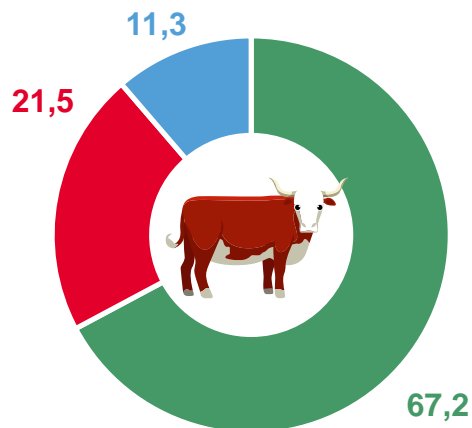

# СТРУКТУРА ПРОИЗВОДСТВА ПРОДУКЦИИ ЖИВОТНОВОДСТВА

ПО КАТЕГОРИЯМ ХОЗЯЙСТВ В НОЯБРЕ 2022 ГОДА, %

**Скот и птица на убой**  
(в живом весе)

**Молоко**

**Яйца**

- Сельскохозяйственные организации
- Хозяйства населения
- Крестьянские (фермерские) хозяйства и индивидуальные предприниматели

# ПОГОЛОВЬЕ СКОТА И ПТИЦЫ

В ХОЗЯЙСТВАХ ВСЕХ КАТЕГОРИЙ НА КОНЕЦ НОЯБРЯ 2022 ГОДА, ТЫС. ГОЛОВ

Крупный рогатый  
скот

424,1

из него коровы

177,8

Свиньи

351,8

Овцы и козы

159,6

Птица

9484,1

# СТРУКТУРА ПОГОЛОВЬЯ СКОТА И ПТИЦЫ

ПО КАТЕГОРИЯМ ХОЗЯЙСТВ НА КОНЕЦ НОЯБРЯ 2022 ГОДА, %

Крупный рогатый скот

Свиньи

Овцы и козы

Птица

- Сельскохозяйственные организации
- Хозяйства населения
- Крестьянские (фермерские) хозяйства и индивидуальные предприниматели