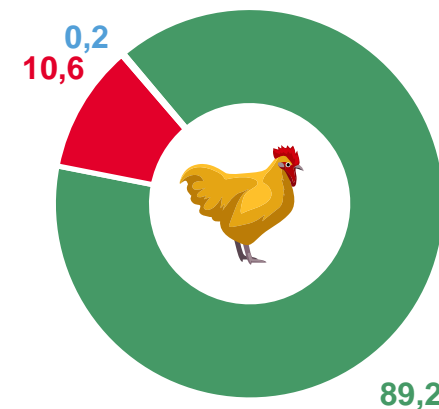

# СТРУКТУРА ПРОИЗВОДСТВА ПРОДУКЦИИ ЖИВОТНОВОДСТВА

ПО КАТЕГОРИЯМ ХОЗЯЙСТВ В НОЯБРЕ 2022 ГОДА, %

**Скот и птица на убой**  
(в живом весе)

**Молоко**

**Яйца**

- Сельскохозяйственные организации
- Хозяйства населения
- Крестьянские (фермерские) хозяйства и индивидуальные предприниматели

# ПОГОЛОВЬЕ СКОТА И ПТИЦЫ

В ХОЗЯЙСТВАХ ВСЕХ КАТЕГОРИЙ НА КОНЕЦ НОЯБРЯ 2022 ГОДА, ТЫС. ГОЛОВ

Крупный рогатый  
скот

424,1

из него коровы

177,8

Свиньи

351,8

Овцы и козы

159,6

Птица

9484,1

# СТРУКТУРА ПОГОЛОВЬЯ СКОТА И ПТИЦЫ

ПО КАТЕГОРИЯМ ХОЗЯЙСТВ НА КОНЕЦ НОЯБРЯ 2022 ГОДА, %

Крупный рогатый скот

Свиньи

Овцы и козы

Птица

- Сельскохозяйственные организации
- Хозяйства населения
- Крестьянские (фермерские) хозяйства и индивидуальные предприниматели